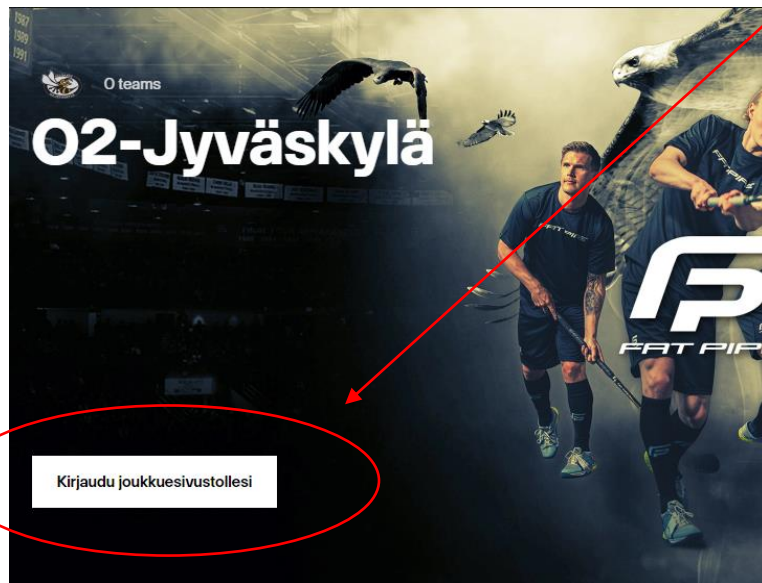

• **HUOM! ENSIMMÄINEN KIRJAUTUMINEN TULEE TEHDÄ YLLÄ OLEVAN SIVUN KAUTTA!**

2. MIKÄLI SINULLA ON JO REWARD-TILI, KIRJAUDU SISÄÄN OMILLA TUNNUKSILLASI.

3. MIKÄLI SINULLA EI OLE VIELÄ LUOTUNA REWARD-TILIÄ, SAAT LUOTUA TILIN KUVANMUKAISESTA KOHDASTA LINKITTÄYTYMISSIVULLA.

• **HUOM! KIRJAUTUMINEN SEURAKAUPPAAN EDELLYTTÄÄ REKISTERÖITYMISTÄ REWARD-ASIAKKAAKSI!**

A screenshot of the registration form titled "Kirjaudu sisään". It includes a close button (X) in the top right corner. The form has the following fields: "Sähköpostiosoite*" with a text input field, "Pakollinen tieto" (required), "Salasana*" with a text input field, "Salasana" (repeated), "Pakollinen tieto" (required), and "Unohtuiko salasanasi?". A grey button labeled "Kirjaudu sisään" is at the bottom. Below the button, there is a link: "Etkö ole vielä jäsen? [Luo tili täältä!](#)". A red arrow points from the "Kirjaudu sisään" button to the "Luo tili täältä!" link.