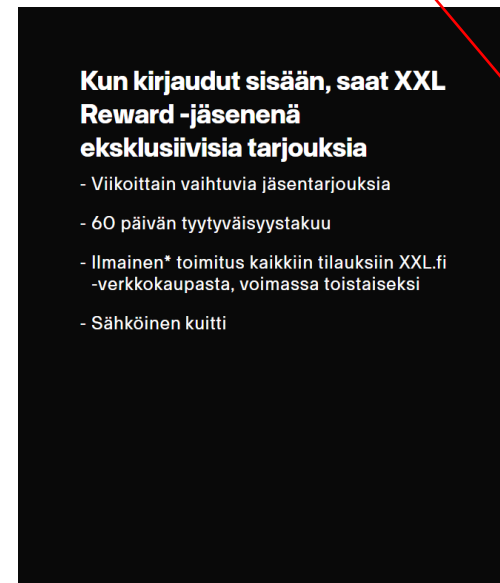

- Rekisteröitymiseen
- Seuran linkittämiseen
- Seuravalikoiman löytämiseen
- Tuotteiden ostamiseen ja ostosten rekisteröintiin

JÄSENTILILLE PÄÄSETTE KIRJAUTUMAAN TÄMÄN LINKIN KAUTTA: [O2-JKL-seurakauppa](#)

Aki Kelontekemä, XXL Team Sales Manager, aki.kelontekema@xxl.fi , 040-864 8020

XXL Jyväskylä Team Sales, ts.jyvaskyla@xxl.fi, 030-6075246

REKISTERÖITYMINEN

XXL

1. AVAA LINKITTÄYTYMISSIVU: [O2-JKL-seurakauppa](#) JA KLIKKAA "KIRJAUDU JOUKKUESIVUSTOLLESI".

• **HUOM! ENSIMMÄINEN KIRJAUTUMINEN TULEE TEHDÄ YLLÄ OLEVAN SIVUN KAUTTA!**

2. MIKÄLI SINULLA ON JO REWARD-TILI, KIRJAUDU SISÄÄN OMILLA TUNNUKSILLASI.

3. MIKÄLI SINULLA EI OLE VIELÄ LUOTUNA REWARD-TILIÄ, SAAT LUOTUA TILIN KUVANMUKAISESTA KOHDASTA LINKITTÄYTYMISSIVULLA.

• **HUOM! KIRJAUTUMINEN SEURAKAUPPAAN EDELLYTTÄÄ REKISTERÖITYMISTÄ REWARD-ASIAKKAAKSI!**

A screenshot of the registration form titled "Kirjaudu sisään". It includes a close button (X) in the top right corner. The form has the following fields: "Sähköpostiosoite*" with a text input field, "Pakollinen tieto" (required), "Salasana*" with a text input field, "Salasana" (repeated), "Pakollinen tieto" (required), and "Unohtuiko salasanasi?". A grey button labeled "Kirjaudu sisään" is at the bottom. Below the button, there is a link: "Etkö ole vielä jäsen? [Luo tili täältä!](#)". A red arrow points from the "Kirjaudu sisään" button to the "Luo tili täältä!" link.