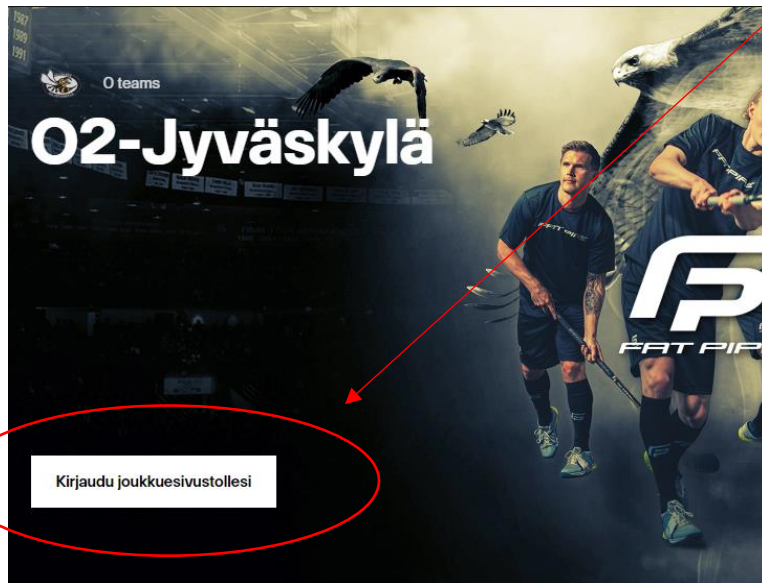

REKISTERÖITYMINEN

XXL

1. AVAA LINKITTÄYTYMISSIVU: [O2-JKL-seurakauppa](#) JA KLIKKAA "KIRJAUDU JOUKKUESIVUSTOLLESI".
  - **HUOM! ENSIMMÄINEN KIRJAUTUMINEN TULEE TEHDÄ YLLÄ OLEVAN SIVUN KAUTTA!**
2. MIKÄLI SINULLA ON JO REWARD-TILI, KIRJAUDU SISÄÄN OMILLA TUNNUKSILLASI.
3. MIKÄLI SINULLA EI OLE VIELÄ LUOTUNA REWARD-TILIÄ, SAAT LUOTUA TILIN KUVANMUKAISESTA KOHDASTA LINKITTÄYTYMISSIVULLA.

- **HUOM! KIRJAUTUMINEN SEURAKAUPPAAN EDELLYTTÄÄ REKISTERÖITYMISTÄ REWARD-ASIAKKAAKSI!**

Kirjaudu sisään

Sähköpostiosoite*

Sähköpostiosoite

Pakollinen tieto

Salasana*

Salasana

Pakollinen tieto

Unohtuiko salasanasi?

Kirjaudu sisään

Etkö ole vielä jäsen? [Luo tili täältä!](#)

A screenshot of a registration form. The form is white with a black border. It contains fields for email and password, both marked as required. A 'Kirjaudu sisään' button is at the bottom. A red arrow points from the button to the registration form on the right.